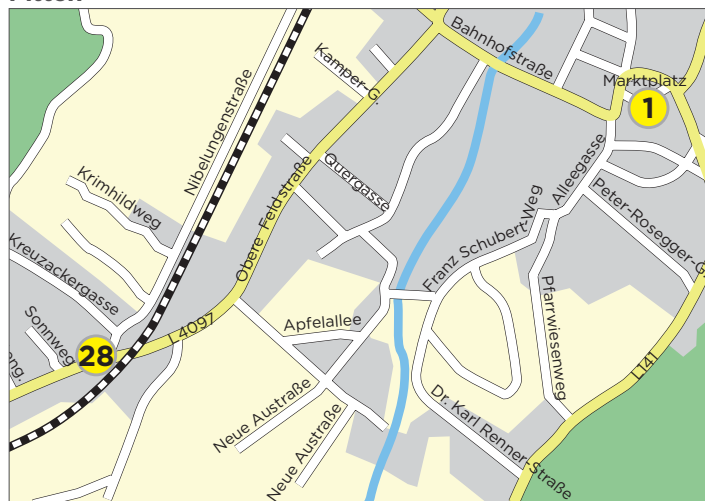

Wo und wann?

Das AST holt Sie von einer mit dem AST-Logo gekennzeichneten Sammelstelle ab und bringt Sie zu einer beliebigen Adresse in den 5 Thermengemeinden und nach Wr. Neustadt. In Wr. Neustadt erfolgt der Zu- und Ausstieg nur bei den Sammelstellen. Die Standorte der Sammelstellen sind auf den Karten auf der Rückseite ersichtlich.

	AST	AST	AST
Wr. Neustadt Civitas Nova	23:15		
Wr. Neustadt Domplatz	23:19	01:15	03:15
Wr. Neustadt Hauptbahnhof	23:24	01:20	03:20
Wr. Neustadt Diskotheken	23:29	01:25	03:25
Katzelsdorf	23:39	01:35	03:35
Lanzenkirchen	23:47	01:43	03:43
Walpersbach	23:57	01:53	03:53
Bad Erlach	00:00	01:56	03:56
Pitten	00:10	02:06	04:06

Katzelsdorf

**Frohsdorfer/
Sägewerkssiedlung**

Lanzenkirchen

Eichbüchl

Föhrenau

Pitten

Bad Erlach

Leiding

Sautern

Brunn Feuerwehr

Walpersbach

Wr. Neustadt

← 19:45 22:51 01:06
→ 23:15 01:15 03:15

*Ab Civitas Nova Center
*Ab Domplatz

Katzelsdorf

← 19:31 22:31 00:46
→ 23:39 01:35 03:35