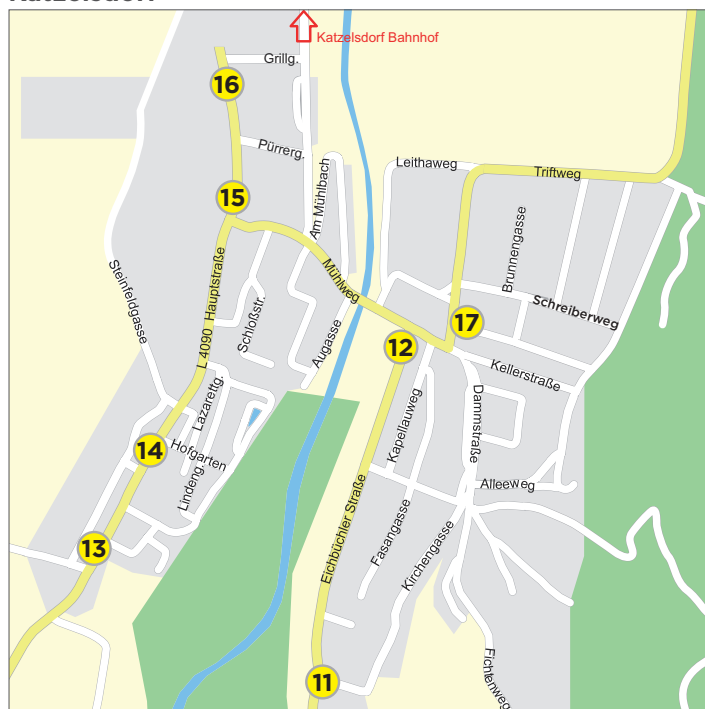

Katzelsdorf